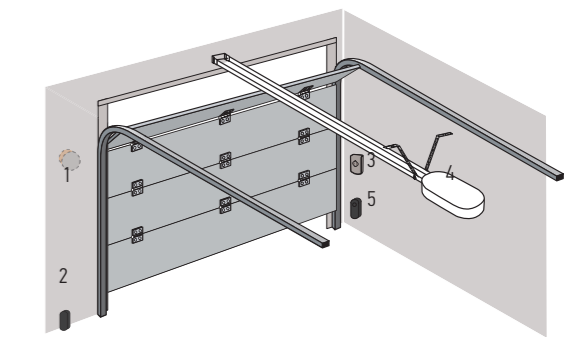

Proč posuvnou bránu?

- Samonosná posuvná brána je ideálním řešením a nejjednodušší volbou, nevadí vám pod bránou led v zimě a nečistoty v létě.
- Posuvná brána se většinou pohybuje podél zdi, nebo plotu a nepotřebuje dorazy. Při otvírání a zavírání nezabírá v prostoru místo před a za vstupem.

Komfort každý den

- K otevření vjezdové brány nebo garážových vrat dnes již nepotřebujete opouštět automobil, dokonce ani hledat dálkový ovladač. Při aktivní funkci geolokace se po Vašem přiblížení brána nebo vrata otevřou sami. Rozsvítí se osvětlení před domem nebo garáží a odemknou se Vaše vchodové dveře. Vše bez klíče či ovladače.

Bezpečnost

- Bojíte se o děti či domácí mazlíčky? Naše pohony splňují všechny bezpečnostní normy. Pohyb brány při zavírání a otvírání navíc kontrolují fotobuňky. Maják upozorňuje kolemjdoucí na výjezd vozidla.
- Pokud dojde k výpadku elektrické energie, máte stále možnost bránu pohodlně otevřít a to díky záložní baterii nebo použitím nouzového mechanického odblokování.

Kdy křídlovou bránu?

- Křídlovou bránu většinou volte v případě, kdy nelze použít posuvné brány. Zde si můžete zvolit dva typy pohonů. Pohony s kloubovými rameny a pohony s přímými rameny.
- Pokud dojde k výpadku elektrické energie máte stále možnost bránu pohodlně otevřít a to díky záložní baterii nebo použitím nouzového mechanického odblokování.

Komfort každý den

- K otevření vjezdové brány nebo garážových vrat dnes již nepotřebujete opouštět automobil, dokonce ani hledat dálkový ovladač. Při aktivní funkci geolokace se po Vašem přiblížení brána nebo vrata otevřou sami.
- Rozsvítí se osvětlení před domem nebo garáží a odemknou se Vaše vchodové dveře. Vše bez klíče či ovladače.

Bezpečnost

- Bezpečnost je zajištěna použitím fotobuněk, které v případě přerušení paprsku bránu zastaví.
- Křídla brány v případě střetnutí s předmětem mohou dle normy tlačít pouze malou silou a potom částečně reverzují zpět.
- Další součástí bezpečnosti je takzvaný maják, který upozorňuje kolemjdoucí, že mají dbát zvýšené opatrnosti.