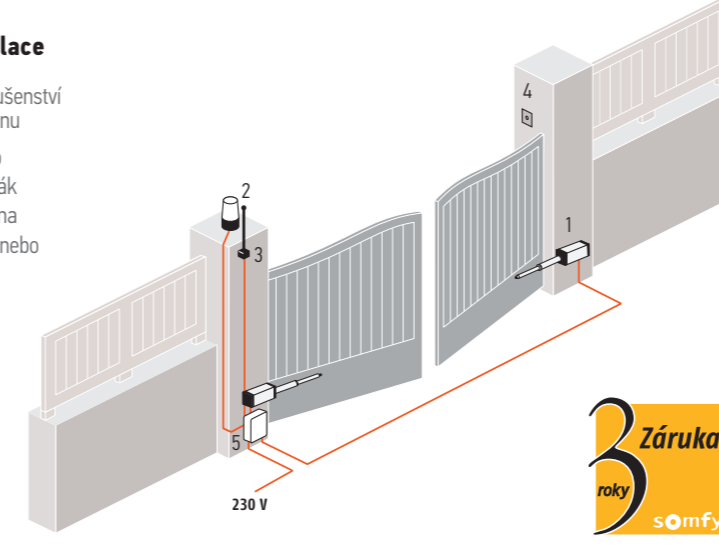

POHONY PRO KŘÍDLOVÉ BRÁNY

Typická instalace

1. Doporučené příslušenství pro instalaci pohonu
1. Ixengo L 3S io
  2. Výstražný maják
  3. Venkovní anténa
  4. Klíčový spínač nebo kódový zámek
  5. Skříň řídicí elektroniky

POHONY PRO GARÁŽOVÁ VRATA

Typická instalace

1. Výstražný maják
2. Infrazávora
3. Nástěnný ovladač RTS
4. Dexxo Pro 800/1000 io
5. Infrazávora