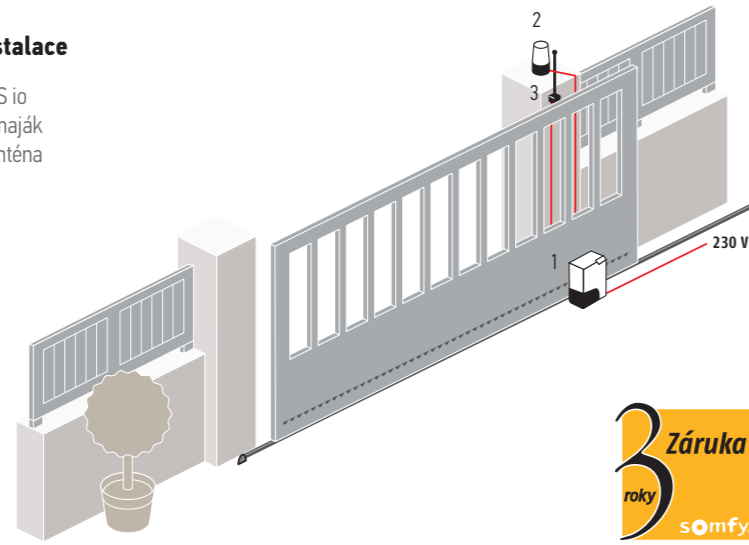

### Typická instalace

1. Elixo 500 3S io
2. Výstražný maják
3. Venkovní anténa